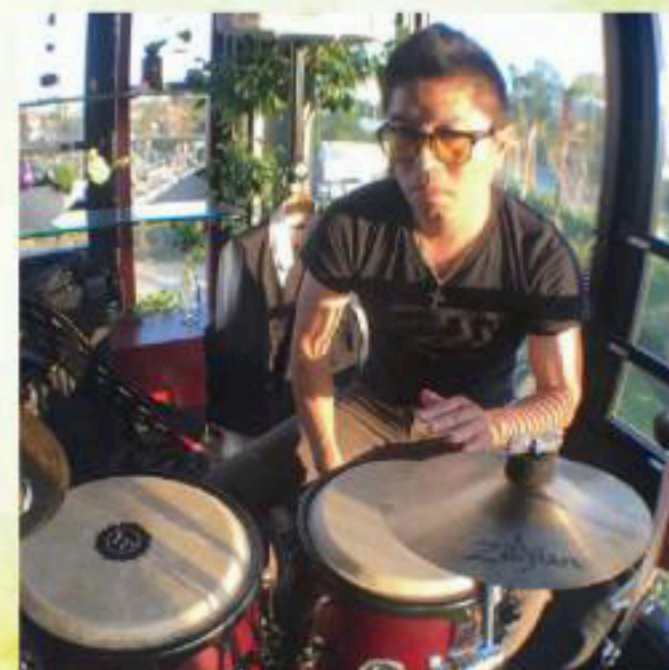

フェリーたかちほ 就航1周年記念 瀬戸内クルージング 船内コンサート

2023年4月15日(土) 神戸発便

The Gift of Music

タイムスケジュール

- 4月15日(土) ① 18:30 ~ 19:00 (Welcome 演奏)
② 19:15 ~ 20:00 (ジブリ・ディズニー etc)
③ 20:15 ~ 21:00 (リクエストコーナー)
- 4月16日(日) ① 8:30 ~ 9:30 (セミクラシック)

会場：3階 イベントステージ

今村 さつき (Pf.)

浜砂 なぎさ (Vc.)

山元 瞳 (Vo.)

長谷川 洋 (Per.)

Playing by **The Gift of music**

コロナ禍でも演奏活動ができる機会を！と地元宮崎のプロミュージシャンやアーティストを中心に、コンサートの企画やイベントへ生演奏を提案している団体です。